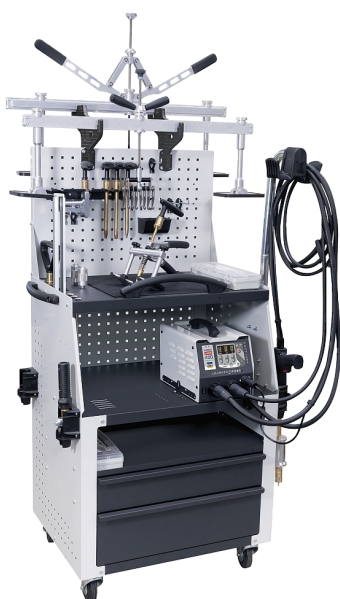

MSH-EQUIPMENT

POWERED BY AAG® EQUIPMENT

Adam Smithweg 1
1689 ZW Zwaag
Tel.: 0228 56 11 00
info@msh-equipment.nl
www.msh-equipment.nl

GY 078444 - GYS DENTSTATION EXPERT 400

Technische gegevens

Merk	: GYS
Type	: Dentstation Expert 400
Elec spec	: 400V 50Hz 16A
Max vermogen	: 4500A
Afmeting wagen	: 800x565x1420 mm
Gewicht	: 112 kg

Voordelen

- zeer complete leveringsomvang
- een echte rendementbrenger
- inclusief krachtige spotter Expert 400
- alles overzichtelijk op de wagen
- makkelijk verrijdbaar naar de werkplek
- snel en gemakkelijk in gebruik

Opmerkingen

De spotter is ook los leverbaar:
GYS GySpot Expert 400; artikelnummer GY 058859

Dit Dentstation van GYS speelt uitstekend in op de huidige tendens van schadeherstel; het zoveel mogelijk herstellen van beschadigde delen en inspelen op o.a. groene polissen en het beheersen van de schadelast.

Basis van de set is de GYS Expert 400 spotter. Een krachtige automatisch werkende spotter op 400 volt. De spotter is zowel automatisch als handmatige in te stellen voor een optimaal resultaat met minimale inbranding. Met dit systeem, waar veel handige tools meegeleverd worden is iedere deuk eenvoudig te verwijderen zonder rek in het plaatwerk aan te brengen. Met de nieuwe handspotter worden kleine deuken en hagelachtige schades verwijderd. Een dorpel die zwaar beschadigd is wordt snel met het hefboom pullhulpstuk of spindel verwijderd.